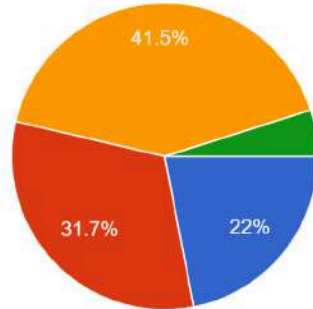

Teacher Responses on Feedback Form 2022-23

1. महाविद्यालय का शैक्षिक वातावरण

41 responses

- A. बहुत अच्छा
- B. अच्छा
- C. संतोषजनक
- D. असंतोषजनक

2. महाविद्यालय में शिक्षकों को विभागीय सुविधाएँ

41 responses

- A. बहुत अच्छी
- B. अच्छी
- C. संतोषजनक
- D. असंतोषजनक

3. विभाग में कक्षाकक्ष एवं आवश्यक सामग्री

41 responses

- A. बहुत अच्छा
- B. अच्छा
- C. संतोषजनक
- D. असंतोषजनक

4. शिक्षकों को पर्याप्त शिक्षण साधनों के साथ सहायता