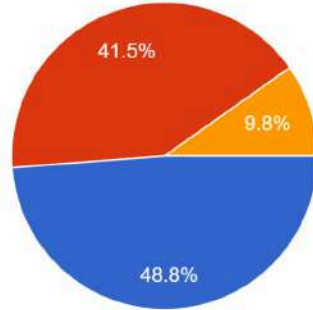

Teacher Responses on Feedback Form 2022-23

1. महाविद्यालय का शैक्षिक वातावरण

41 responses

- A. बहुत अच्छा
- B. अच्छा
- C. संतोषजनक
- D. असंतोषजनक

2. महाविद्यालय में शिक्षकों को विभागीय सुविधाएँ

41 responses