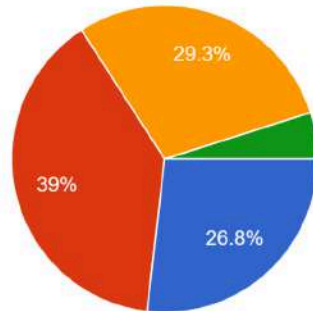

Teacher Responses on Feedback Form 2022-23

1. महाविद्यालय का शैक्षिक वातावरण

41 responses

- A. बहुत अच्छा
- B. अच्छा
- C. संतोषजनक
- D. असंतोषजनक

2. महाविद्यालय में शिक्षकों को विभागीय सुविधाएँ

41 responses

- A. बहुत अच्छी
- B. अच्छी
- C. संतोषजनक
- D. असंतोषजनक

3. विभाग में कक्षाकक्ष एवं आवश्यक सामग्री

41 responses

- A. बहुत अच्छा
- B. अच्छा
- C. संतोषजनक
- D. असंतोषजनक

4. शिक्षकों को पर्याप्त शिक्षण साधनों के साथ सहायता