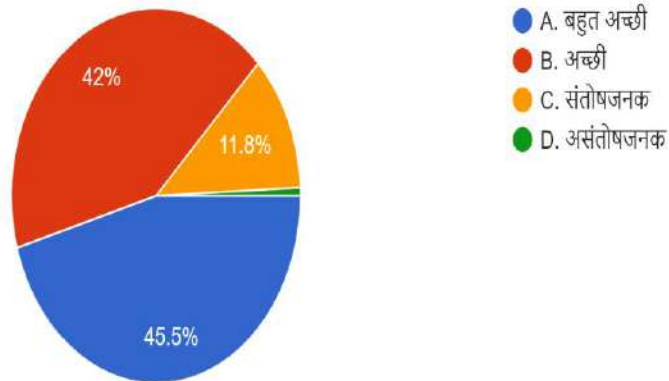

शैक्षिक वर्ष - 2020 - 21

Student Feedback Form - छात्रा प्रतिपुष्टि

साहू राम स्वरुप महिला महाविद्यालय, श्यामगंज, बरेली

निम्नलिखित विशेषताओं पर महाविद्यालय/विभाग, शिक्षक और शिक्षण व्यवस्था का मूल्यांकन

A. शिक्षक और शिक्षण

1. शिक्षक द्वारा पूरे पाठ्यक्रम का विस्तार
424 responses

2. विभाग की शिक्षिकाओं द्वारा कोर्स की पूर्णता
424 responses

3. शिक्षण में आई.सी.टी. का प्रयोग

424 responses

- A. बहुत अच्छा
- B. अच्छा
- C. संतोषजनक
- D. असंतोषजनक