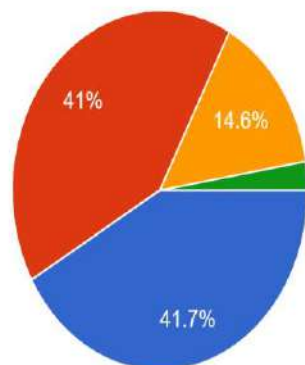

5. कैटीन एवं पेयजल व्यवस्था

424 responses

- A. बहुत अच्छी
- B. अच्छी
- C. संतोषजनक
- D. असंतोषजनक

6. एन.सी.सी., एन.एस.एस. की रोवेर्स रेंजर्स की जिम की व्यवस्था

424 responses

- A. बहुत अच्छी
- B. अच्छी
- C. संतोषजनक
- D. असंतोषजनक