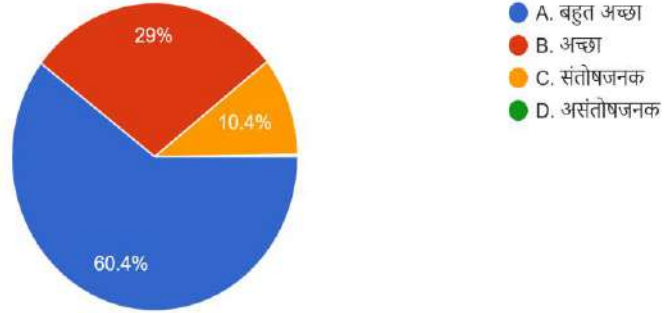

शैक्षिक वर्ष - 2020 - 21

Student Feedback Form - छात्रा प्रतिपुष्टि

साहू राम स्वरुप महिला महाविद्यालय, श्यामगंज, बरेली

निम्नलिखित विशेषताओं पर महाविद्यालय/विभाग, शिक्षक और शिक्षण व्यवस्था का मूल्यांकन

A. शिक्षक और शिक्षण

1. शिक्षक द्वारा पूरे पाठ्यक्रम का विस्तार
424 responses

2. विभाग की शिक्षिकाओं द्वारा कोर्स की पूर्णता
424 responses

3. शिक्षण में आई.सी.टी. का प्रयोग

424 responses

- A. बहुत अच्छा
- B. अच्छा
- C. संतोषजनक
- D. असंतोषजनक