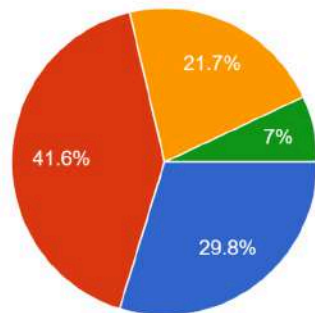

- A. बहुत अच्छी
- B. अच्छी
- C. संतोषजनक
- D. असंतोषजनक

अन्य

1. साफ़ सफाई एवं शौचालय की व्यवस्था

373 responses

- A. बहुत अच्छी
- B. अच्छी
- C. संतोषजनक
- D. असंतोषजनक

3. शिकायत का निवारण प्रकोष्ठ

373 responses