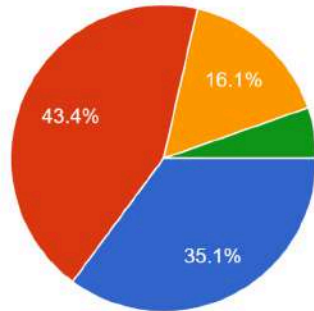

4. खेलकूद सुविधा

373 responses

- A. बहुत अच्छी
- B. अच्छी
- C. संतोषजनक
- D. असंतोषजनक