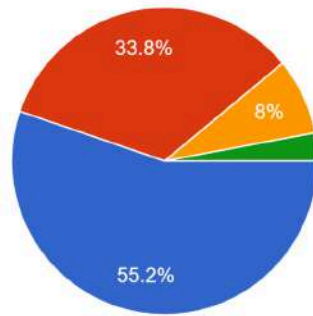

Student Responses on Feedback Form 2022-23

विद्यार्थियों से अपेक्षित है कि निम्नलिखित विशेषताओं पर महाविद्यालय/विभाग, शिक्षक और शिक्षण व्यवस्था का मूल्यांकन करें।

शिक्षक और शिक्षण

1. शिक्षक द्वारा पूरे पाठ्यक्रम का विस्तार

373 responses

- A. बहुत अच्छा
- B. अच्छा
- C. संतोषजनक
- D. असंतोषजनक

2. विभाग के शिक्षकों द्वारा कोर्स की पूर्णता

373 responses

- A. बहुत अच्छा
- B. अच्छा
- C. संतोषजनक
- D. असंतोषजनक

3. शिक्षण में आई.सी.टी. का प्रयोग