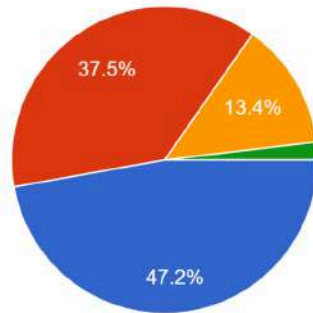

Student Responses on Feedback Form 2022-23

विद्यार्थियों से अपेक्षित है कि निम्नलिखित विशेषताओं पर महाविद्यालय/विभाग, शिक्षक और शिक्षण व्यवस्था का मूल्यांकन करें।

शिक्षक और शिक्षण

1. शिक्षक द्वारा पूरे पाठ्यक्रम का विस्तार

373 responses

- A. बहुत अच्छा
- B. अच्छा
- C. संतोषजनक
- D. असंतोषजनक

2. विभाग के शिक्षकों द्वारा कोर्स की पूर्णता

373 responses

- A. बहुत अच्छा
- B. अच्छा
- C. संतोषजनक
- D. असंतोषजनक

3. शिक्षण में आई.सी.टी. का प्रयोग